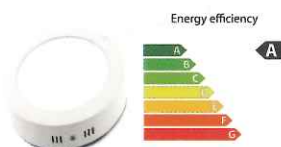

Jr. Tomas Catari 599 - Los Olivos

CERTIFICACIÓN

CE Standard: Usando la marca CE en el producto, el fabricante declara que este producto no es peligroso para la salud humana y que no es dañino para el medio ambiente.

Certificación TST220223002L

CARACTERÍSTICAS

- Luminaria LED para adosar, incluye cruceta metálica.
- Marco de poliuretano con lámina pavonada transparente.
- Material reforzado contra golpes y altas temperaturas.
- Diseño sofisticado que mejora la disipación de calor.
- Cumple con los parámetros de ahorro de energía señalados en el bono verde.
- Ideal para salas de estar, oficinas, pasadizos, dormitorios y centros de estudio.
- Garantía de 2 años.

PRODUCTO	LUMINARIA LED			
POTENCIA	6 W	12 W	18 W	24 W
MODELO	PD - 6	PD - 12	PD - 18	PD - 24
TEMPERATURA DE COLOR	6500 K (LUZ FRÍA) 3000 K (LUZ CÁLIDA)			
NIVEL TENSIÓN	170 - 265 VLOT			
FRECUENCIA	50 / 60 HZ.			
FLUJO LUMINOSO	480 LM	960 LM	1500 LM	2000 LM
ÁNGULO HAZ	120°			
GRADO PROTECC.	IP - 44			
CRI	Rt: 81.9	Rt: 77.4	Rt: 77.3	Rt: 77.3
	RI 15: 74.4	RI 15: 73.9	RI 15: 73.0	RI 15: 73.0
FACTOR POT.	0.5	0.6	0.6	0.6
VIDA ÚTIL	30 000 HORAS			